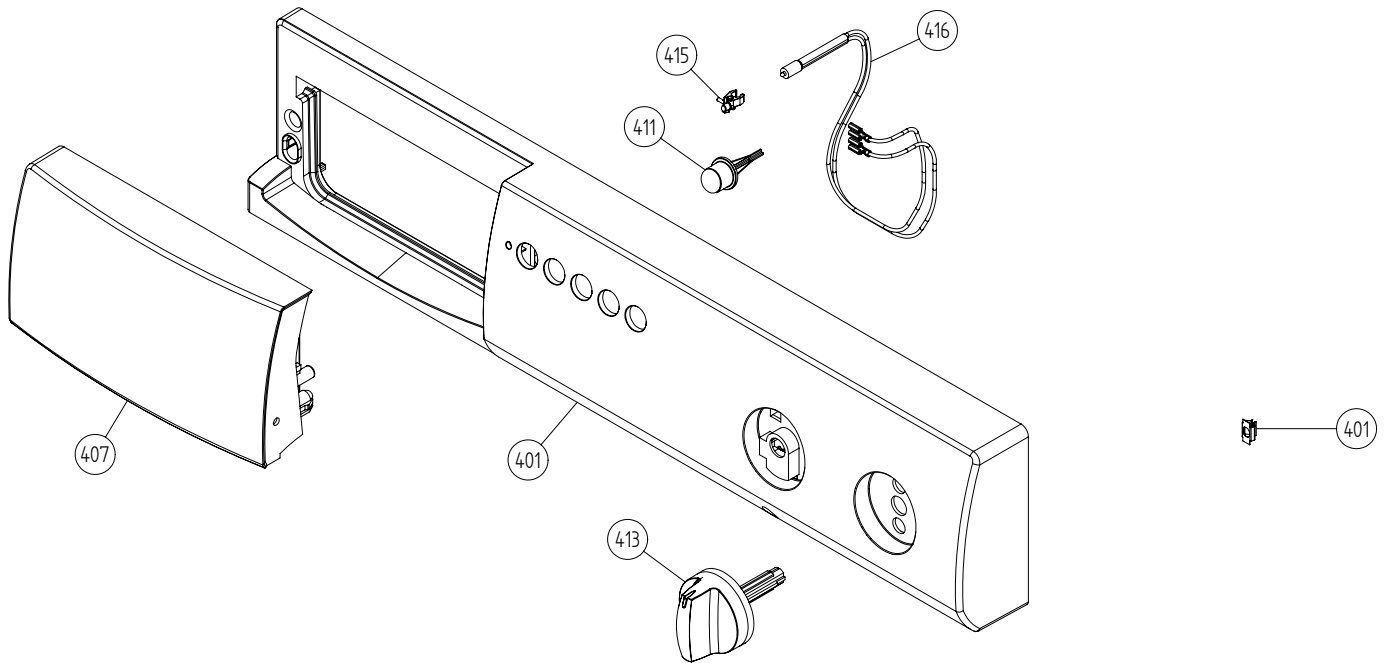

Lower session**ASKO, T711 US - White #10771110 (TD11A)**

Pos	Spare part No.	Description	Qty	Comment
206	8061895	Motor Dryer 700s	1 Pcs	
206-a	8901969	Screw	4 Pcs	
206-b	8054268	Capacitor Dryer Motor 02/05	1 Pcs	
208	8065797	Fan impeller T711	1 Pcs	
210	8052638	TTube w/o Recirc holes	1 Pcs	
211	8052639	Exhaust Canal Bend	1 Pcs	
220	8801214	TENSION ARM W.BALL BEARING	1 Pcs	
226	8061949	Plug Fan TD700 Series	1 Pcs	
231	8065015	THERMOSTAT 53/42	1 Pcs	
231	8001543	TStat 60C 1303 1353 / TD701	1 Pcs	
231-a	8902042	Screw Protective Cover Dryer	1 Pcs	
235	8076330-0	FAN CASING LID UL4	1 Pcs	
235	8061899	Fan Casing Lid T700	1 Pcs	
235-a	8902042	Screw Protective Cover Dryer	2 Pcs	
239	8076948	PROTECTION FAN HOUSE ASM	1 Pcs	
239-a	8902042	Screw Protective Cover Dryer	1 Pcs	
242	8064184	SEALING COVER FAN HOUSE	1 Pcs	

Cylinder and related parts

ASKO, T711 US - White #10771110 (TD11A)

Pos	Spare part No.	Description	Qty	Comment
301	8801216	Front frame compl. TD21	1 Pcs	
301-a	8902066	Screw	4 Pcs	
303	8061821	Front Felt Seal T700	1 Pcs	
304	8061932-49	Lamp housing lid grey TD21	1 Pcs	
306	8061887	Lamp Chimney	1 Pcs	
308	8053107	Micro Switch Dryer 03/05	1 Pcs	
309	8052622	Drum Roller Frt. TD	1 Pcs	
311	8052589	Paddle	2 Pcs	
311-a	8902099	Screw	5 Pcs	
313	8065710	Belt 700s	1 Pcs	
314	8052632	Bushing Rear Drum 03/05 TD	1 Pcs	
315	8061851	Rear Panel Inner T700	1 Pcs	
315-a	8900369	Screw T25	13 Pcs	
317	8064440	Felt sealing rear	1 Pcs	
318	8061800	Cylinder Dryer TD20 Comp.	1 Pcs	
320	8004439	Bearing Dryer Rear Panel All	1 Pcs	
321	8065796	Heating element T711	1 Pcs	
323	8064905	Atuo Reset TStat 175C / TDC	1 Pcs	
323-a	8900369	Screw T25	1 Pcs	
326	8008807	TStat 115C Auto Reset TD	1 Pcs	
326-a	8900369	Screw T25	1 Pcs	
331	8052650	Diaphragm Overheat	1 Pcs	
332	8064151	CAP OF BOLT	1 Pcs	